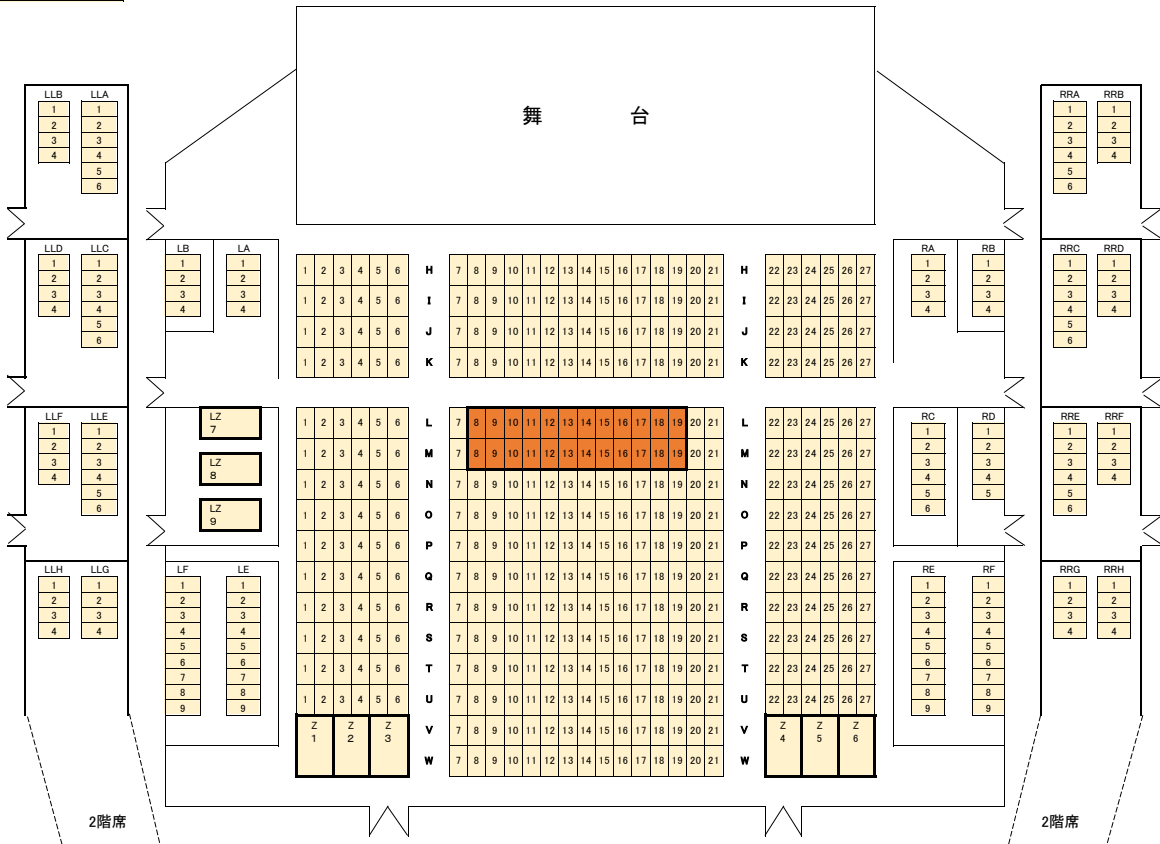

Nara for Culture ～ミュージックフェストなら2024～ 奈良フィル 第九コンサート

プレミアム席: 10,000円
A席: 1,000円

Nara for Culture ～ミュージックフェストなら2024～ 関西フィルハーモニー管弦楽団

プレミアム席: 10,000円
 A席: 2,000円
 B席: 1,000円

舞台

Nara for Culture ～ミュージックフェストなら2024～ JNO公演

プレミアム席: 10,000円

A席: 2,000円

B席: 1,000円

し き こ け く き か お え う い あ

1	1	1	1	1							
2	2	2	2	2	2	2	2				
3	3	3	3	3	3	3	3	3	3		
4	4	4	4	4	4	4	4	4	4	4	4
5	5	5	5	5	5	5	5	5	5	5	5
6	6	6	6	6	6	6	6	6	6	6	6
7	7	7	7	7	7	7	7	7	7	7	7
8	8	8	8	8	8	8	8	8	8	8	8
9	9	9	9	9	9	9	9	9	9	9	9
10	10	10	10	10	10	10	10	10	10	10	10
11	11	11	11	11	11	11	11	11	11	11	11
12	12	12	12	12	12	12	12	12	12	12	12