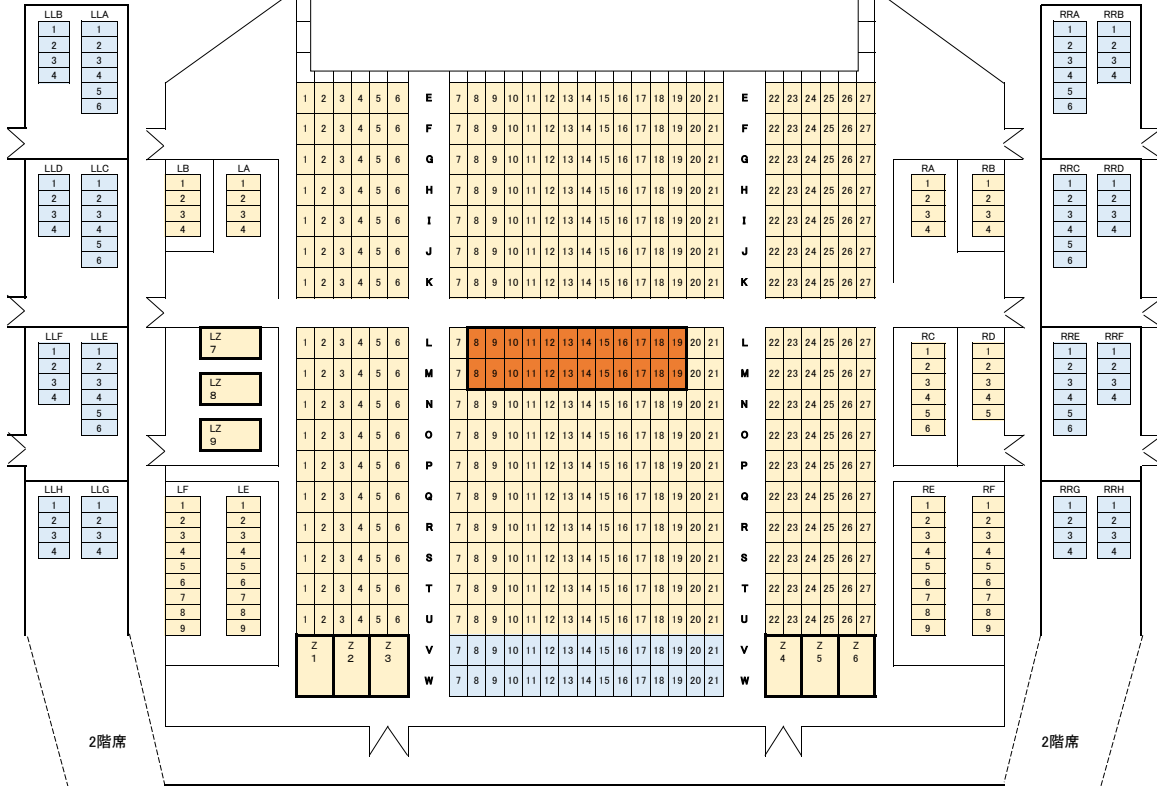

Nara for Culture ～ミュージックフェストなら2024～ 奈良フィル 第九コンサート

プレミアム席: 10,000円
A席: 1,000円

Nara for Culture ～ミュージックフェストなら2024～ 関西フィルハーモニー管弦楽団

プレミアム席: 10,000円
 A席: 2,000円
 B席: 1,000円

舞台

Nara for Culture ～ミュージックフェストなら2024～ JNO公演

プレミアム席: 10,000円

A席: 2,000円

B席: 1,000円

し き こ け く き か お え う い あ

1	1	1	1	1							
2	2	2	2	2	2	2	2				
3	3	3	3	3	3	3	3	3	3		
4	4	4	4	4	4	4	4	4	4	4	4
5	5	5	5	5	5	5	5	5	5	5	5
6	6	6	6	6	6	6	6	6	6	6	6
7	7	7	7	7	7	7	7	7	7	7	7
8	8	8	8	8	8	8	8	8	8	8	8
9	9	9	9	9	9	9	9	9	9	9	9
10	10	10	10	10	10	10	10	10	10	10	10
11	11	11	11	11	11	11	11	11	11	11	11
12	12	12	12	12	12	12	12	12	12	12	12